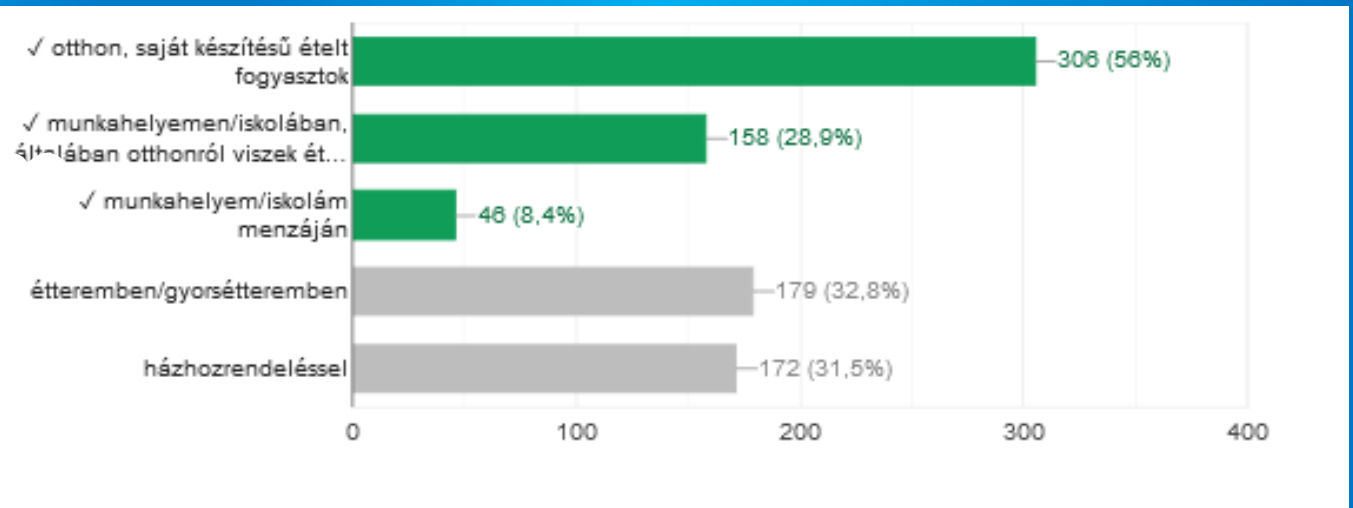

DER ÖKOLOGISCHE FUßABDRUCK ERGEBNIS DES FRAGEBOGENS IN DER SCHULE IN UNGARN

Kitti Veronika Farkas
Eszter Helmeczi
Bendegúz Gyirán
Tamás Németh

Erasmus+

WAS BEDEUTET DER ÖKOLOGISCHE FUßABDRUCK

Es zeigt, wie viele natürliche Ressourcen die menschliche Bevölkerung benötigt , um die von ihr verbrauchten Güter zu produzieren.

DATEN ZUM FRAGEBOGEN:

Unsere Schule hat 620 Schüler und 50 Lehrer.

Davon haben 546 den Fragebogen ausgefüllt.

Das ist 81,49%.

Der Fragebogen wurde ungarisch gefragt und beantwortet.

ZUHAUSE

Wo lebst du?

Wie groß ist euer Haus?

Wie viele Personen leben in deinem Haushalt?

Wie heizt ihr euer Haus?

Was für Wasser trinkt ihr?

MAHLZEITEN

Wie oft pro Woche esst ihr Fleisch?

Wo verzehrst du am meisten?

Welche Arten von Lebensmitteln esst ihr am häufigsten?