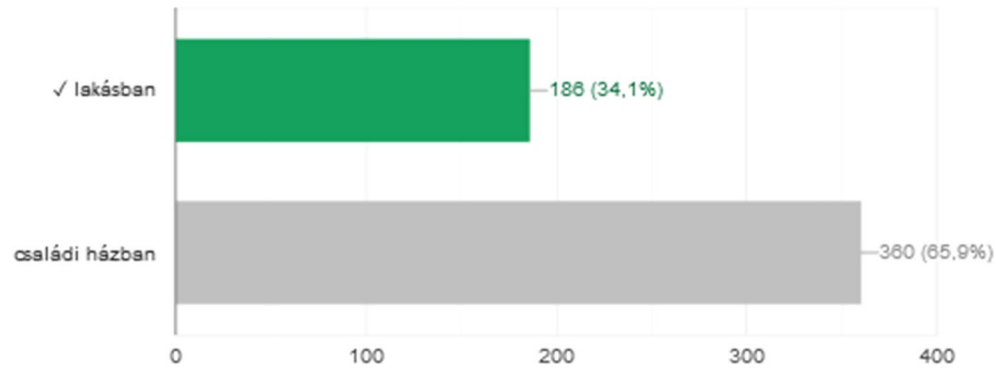

DER ÖKOLOGISCHE FUßABDRUCK ERGEBNIS DES FRAGEBOGENS IN DER SCHULE IN UNGARN

Kitti Veronika Farkas
Eszter Helmeczi
Bendegúz Gyirán
Tamás Németh

Erasmus+

WAS BEDEUTET DER ÖKOLOGISCHE FUßABDRUCK

Es zeigt, wie viele natürliche Ressourcen die menschliche Bevölkerung benötigt , um die von ihr verbrauchten Güter zu produzieren.

DATEN ZUM FRAGEBOGEN:

Unsere Schule hat 620 Schüler und 50 Lehrer.

Davon haben 546 den Fragebogen ausgefüllt.

Das ist 81,49%.

Der Fragebogen wurde ungarisch gefragt und beantwortet.

ZUHAUSE

Wo lebst du?

Wie groß ist euer Haus?