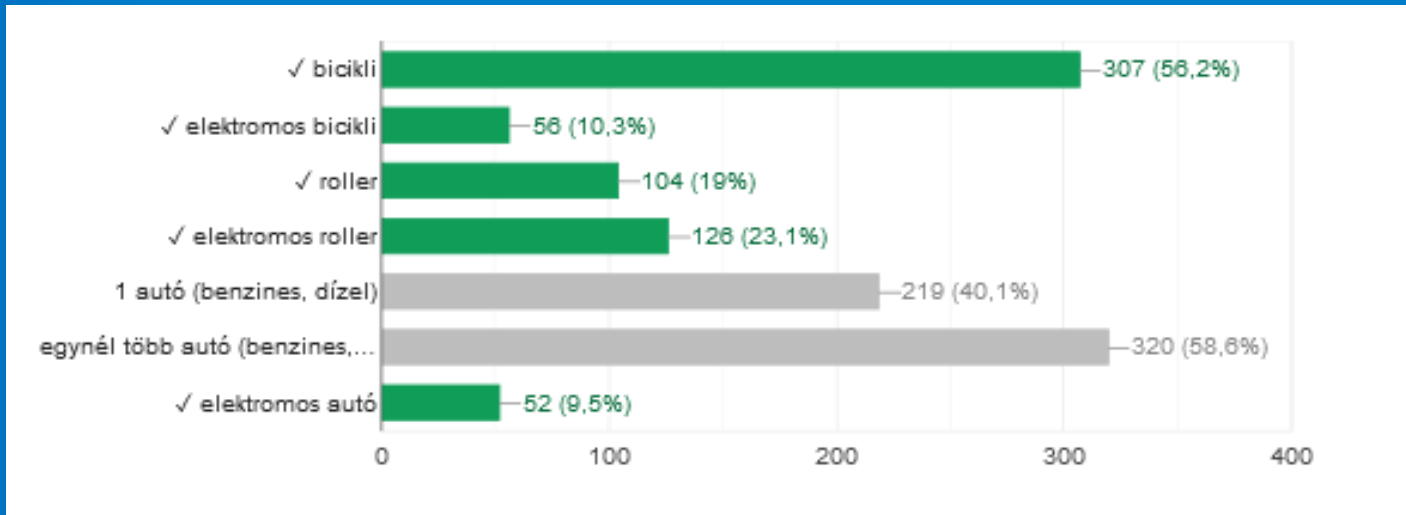

Welche Transportmittel habt ihr?

Welches
Verkehrsmittel
benutzt ihr am
häufigsten, um zur
Arbeit/Schule zu
kommen?