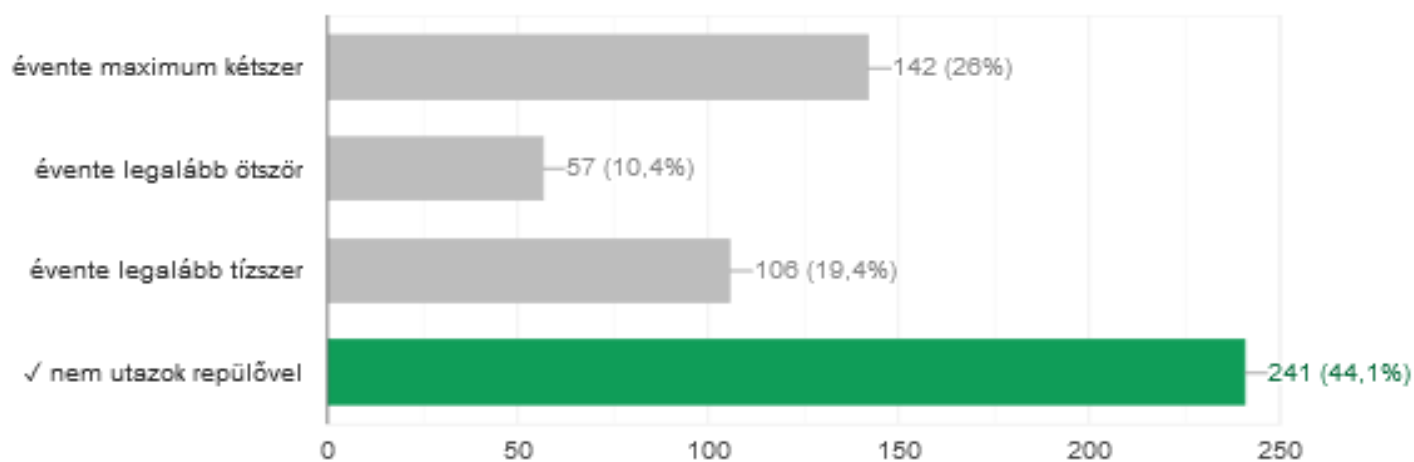

Wo und wie
verbringt ihr die
meiste Zeit
eures Urlaubs?

Wie oft reist ihr
mit dem
Flugzeug?