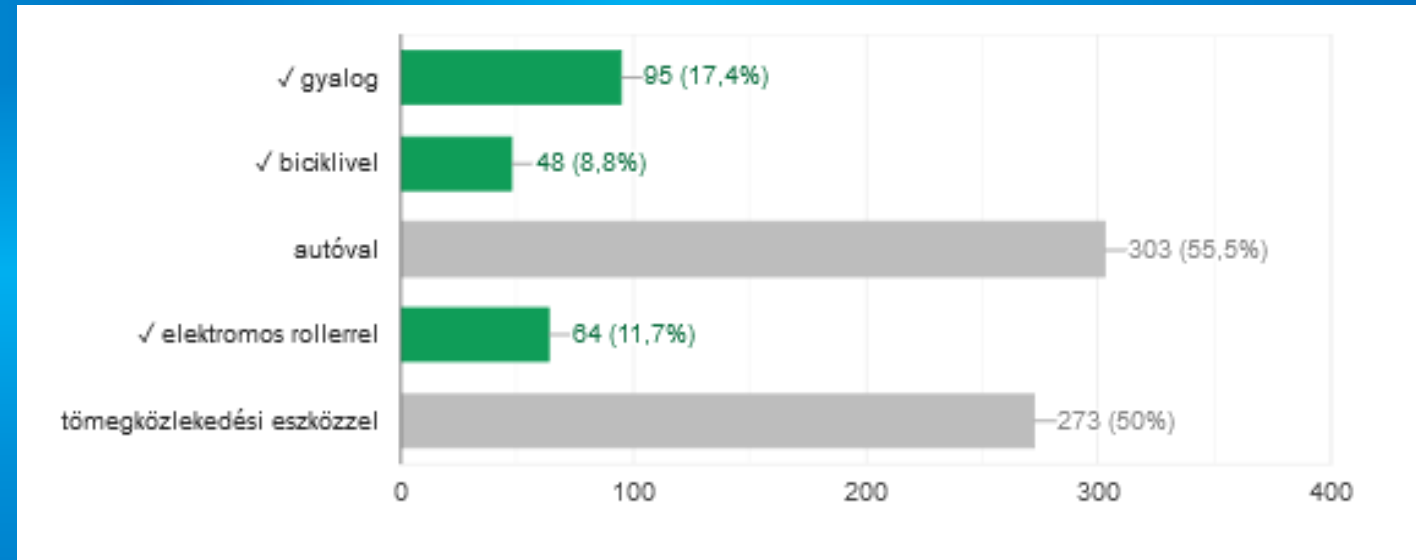

Welche Transportmittel habt ihr?

Welches
Verkehrsmittel
benutzt ihr am
häufigsten, um zur
Arbeit/Schule zu
kommen?