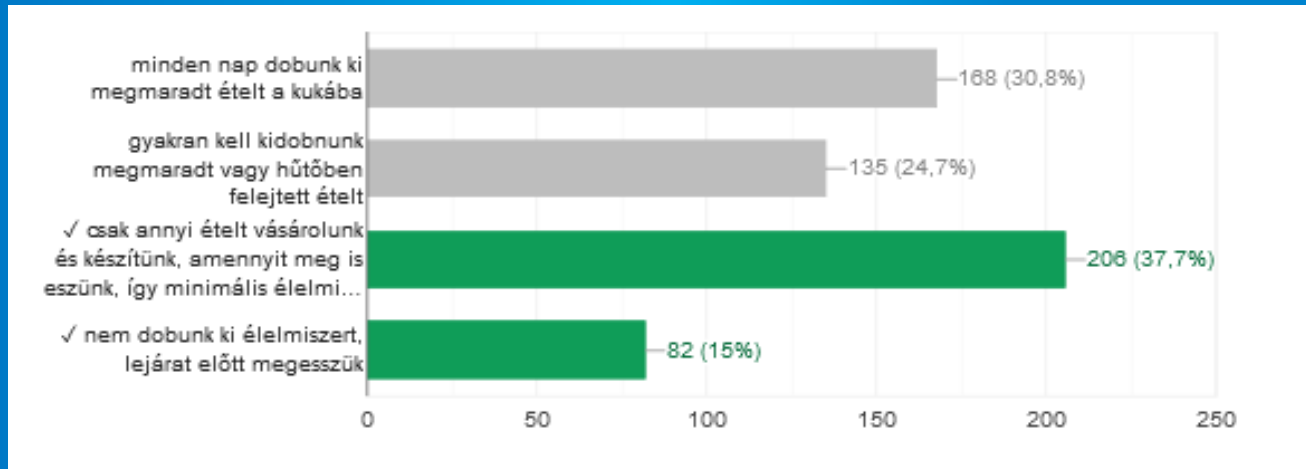

DER ÖKOLOGISCHE FUßABDRUCK ERGEBNIS DES FRAGEBOGENS IN DER SCHULE IN UNGARN

Kitti Veronika Farkas
Eszter Helmeczi
Bendegúz Gyirán
Tamás Németh

Erasmus+

WAS BEDEUTET DER ÖKOLOGISCHE FUßABDRUCK

Es zeigt, wie viele natürliche Ressourcen die menschliche Bevölkerung benötigt , um die von ihr verbrauchten Güter zu produzieren.

DATEN ZUM FRAGEBOGEN:

Unsere Schule hat 620 Schüler und 50 Lehrer.

Davon haben 546 den Fragebogen ausgefüllt.

Das ist 81,49%.

Der Fragebogen wurde ungarisch gefragt und beantwortet.

ZUHAUSE

Wo lebst du?

Wie groß ist euer Haus?

Wie viele Personen leben in deinem Haushalt?

Wie heizt ihr euer Haus?

Was für Wasser trinkt ihr?

MAHLZEITEN

Wie oft pro Woche esst ihr Fleisch?

Wo verzehrst du am meisten?

Welche Arten von Lebensmitteln esst ihr am häufigsten?