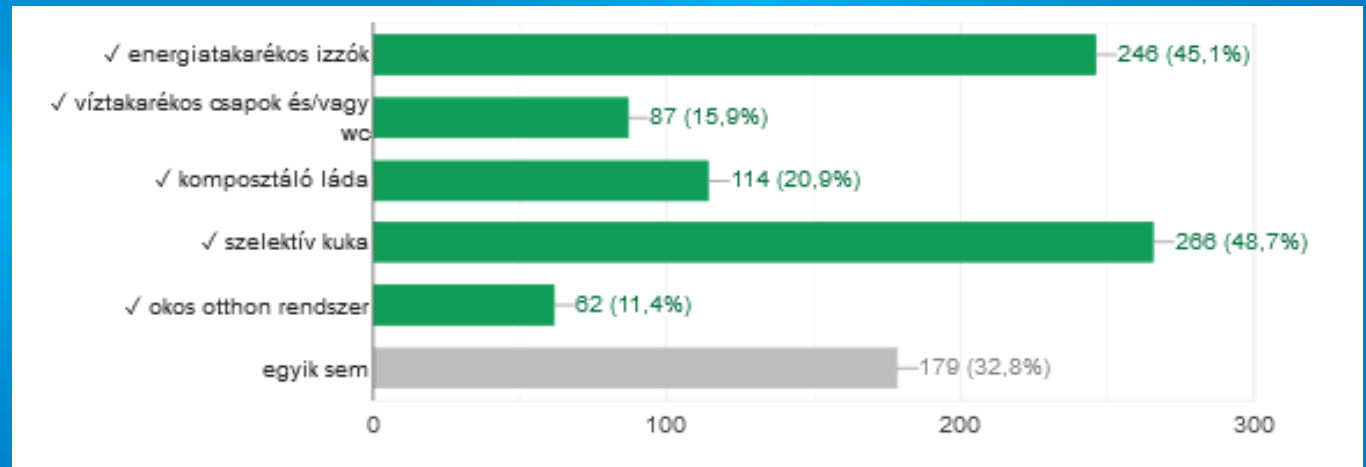

Was für Wasser trinkt ihr?