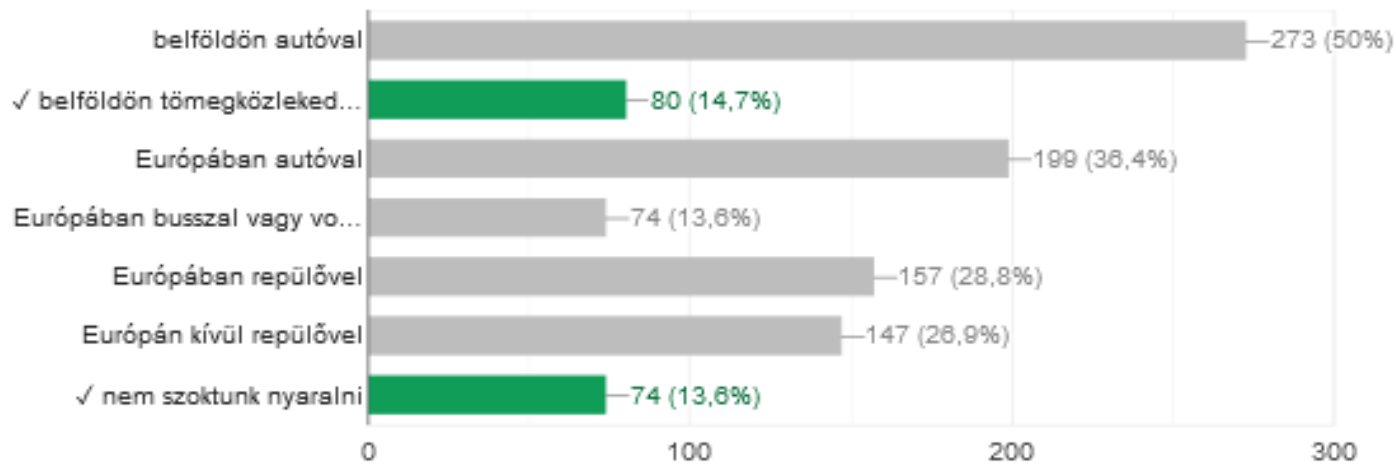

Wo und wie
verbringt ihr die
meiste Zeit
eures Urlaubs?

Wie oft reist ihr
mit dem
Flugzeug?