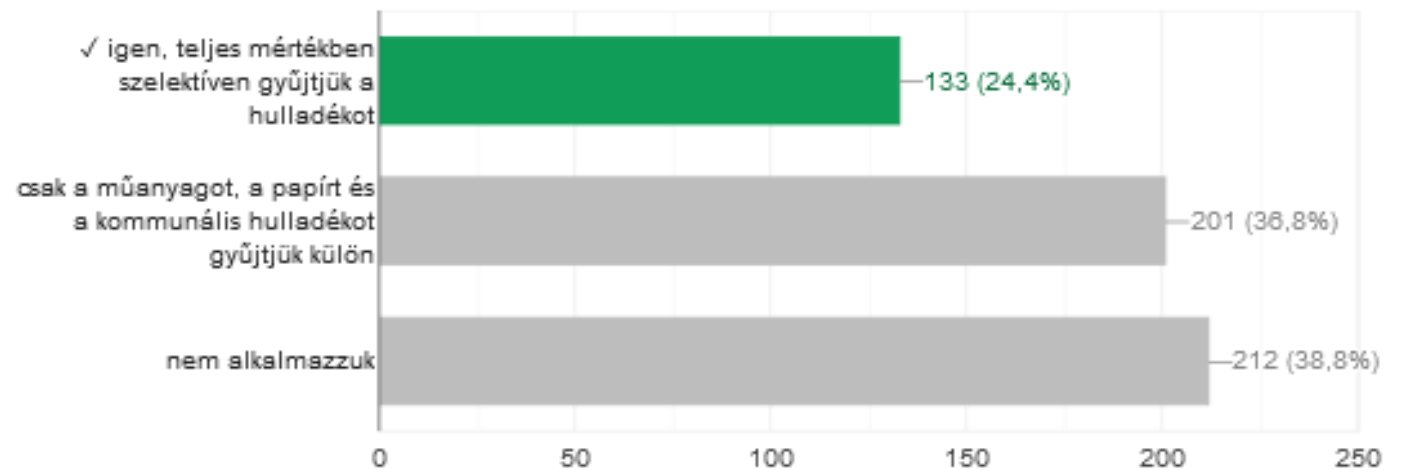

Wo kauft ihr eure Kleidung?

ABFALL

Wie viel Müll produziert ihr?

Nutzt ihr die selektive Mülltrennung?

BEWERTUNG

Die Ergebnisse, die wir von unseren Schülern erhalten haben , ergaben eine durchschnittliche Punktzahl von 5 von 24.

Die niedrigste Punktzahl lag bei 1 Punkt und die höchste bei 13.

-0-6 Punkte: Ihr ökologischer Fußabdruck liegt zwischen 3,4 und 5,1, also weit über dem Durchschnitt.

-7 bis 11 Punkte: Ihr ökologischer Fußabdruck liegt zwischen 2,7 und 3,3, was weniger schädlich für unseren Planeten ist.