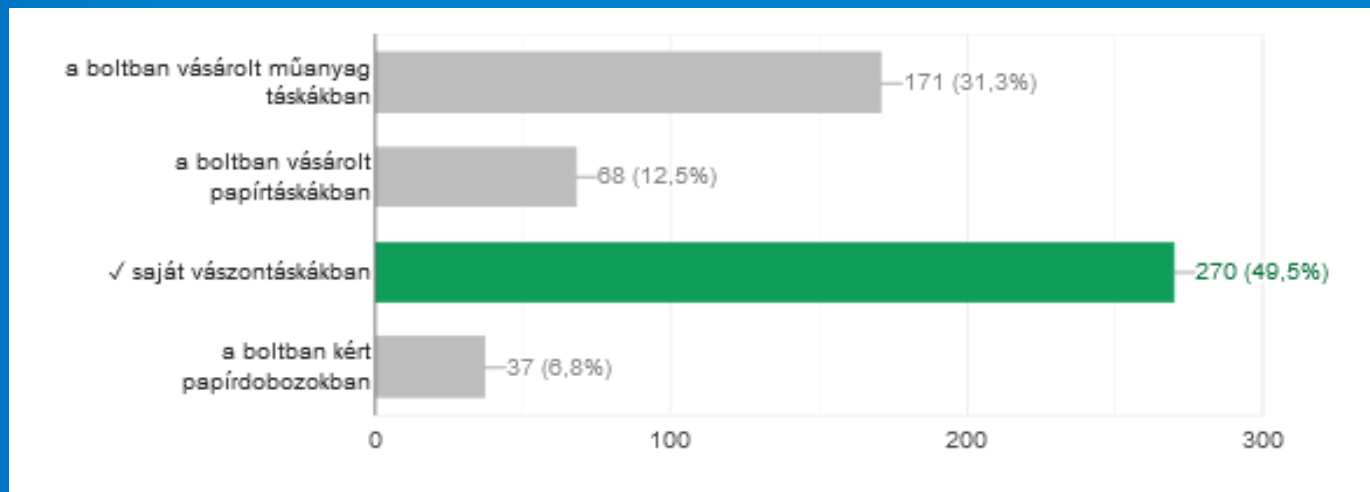

Wie nehmt ihr die Produkte, die ihr im Geschäft kauft, mit nach Hause?