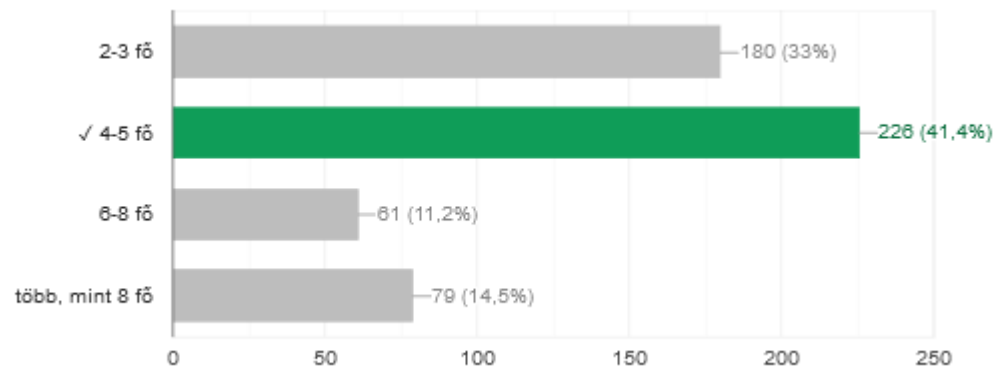

DER ÖKOLOGISCHE FUßABDRUCK ERGEBNIS DES FRAGEBOGENS IN DER SCHULE IN UNGARN

Kitti Veronika Farkas
Eszter Helmeczi
Bendegúz Gyirán
Tamás Németh

Erasmus+

WAS BEDEUTET DER ÖKOLOGISCHE FUßABDRUCK

Es zeigt, wie viele natürliche Ressourcen die menschliche Bevölkerung benötigt , um die von ihr verbrauchten Güter zu produzieren.

DATEN ZUM FRAGEBOGEN:

Unsere Schule hat 620 Schüler und 50 Lehrer.

Davon haben 546 den Fragebogen ausgefüllt.

Das ist 81,49%.

Der Fragebogen wurde ungarisch gefragt und beantwortet.

ZUHAUSE

Wo lebst du?

Wie groß ist euer Haus?