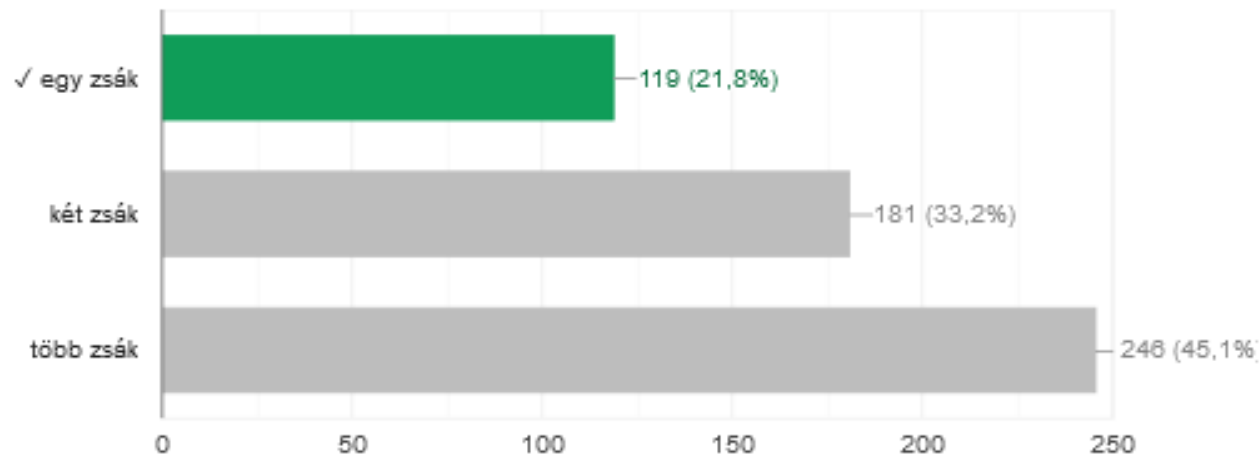

Wie viel Müll produziert ihr?