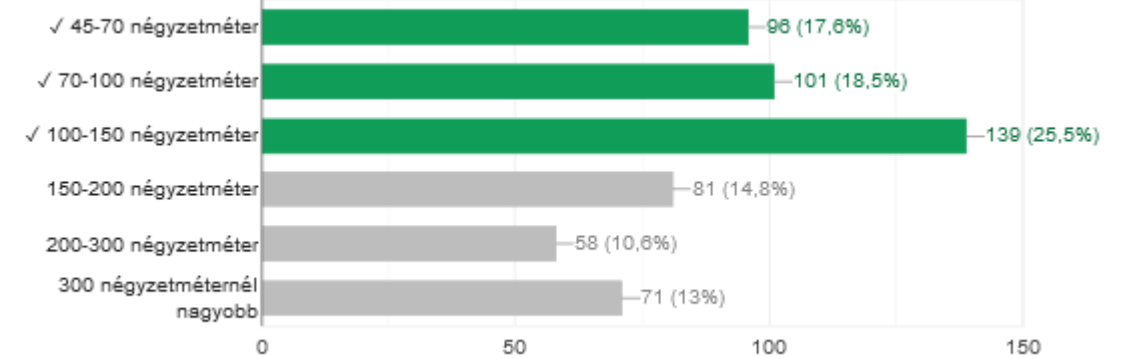

DER ÖKOLOGISCHE FUßABDRUCK ERGEBNIS DES FRAGEBOGENS IN DER SCHULE IN UNGARN

Kitti Veronika Farkas
Eszter Helmeczi
Bendegúz Gyirán
Tamás Németh

Erasmus+

WAS BEDEUTET DER ÖKOLOGISCHE FUßABDRUCK

Es zeigt, wie viele natürliche Ressourcen die menschliche Bevölkerung benötigt , um die von ihr verbrauchten Güter zu produzieren.

DATEN ZUM FRAGEBOGEN:

Unsere Schule hat 620 Schüler und 50 Lehrer.

Davon haben 546 den Fragebogen ausgefüllt.

Das ist 81,49%.

Der Fragebogen wurde ungarisch gefragt und beantwortet.

ZUHAUSE

Wo lebst du?

Wie groß ist euer Haus?