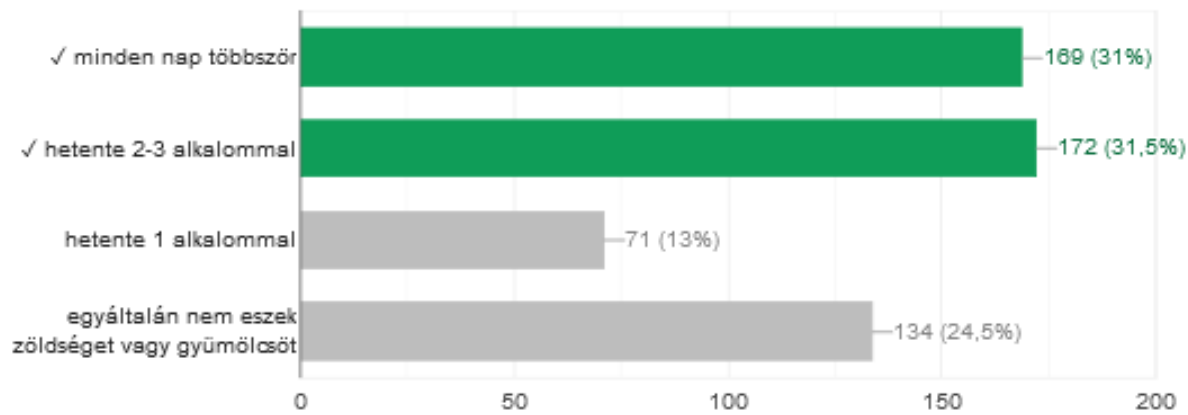

DER ÖKOLOGISCHE FUßABDRUCK ERGEBNIS DES FRAGEBOGENS IN DER SCHULE IN UNGARN

Kitti Veronika Farkas
Eszter Helmeczi
Bendegúz Gyirán
Tamás Németh

Erasmus+

WAS BEDEUTET DER ÖKOLOGISCHE FUßABDRUCK

Es zeigt, wie viele natürliche Ressourcen die menschliche Bevölkerung benötigt , um die von ihr verbrauchten Güter zu produzieren.

DATEN ZUM FRAGEBOGEN:

Unsere Schule hat 620 Schüler und 50 Lehrer.

Davon haben 546 den Fragebogen ausgefüllt.

Das ist 81,49%.

Der Fragebogen wurde ungarisch gefragt und beantwortet.

ZUHAUSE

Wo lebst du?

Wie groß ist euer Haus?

Wie viele Personen leben in deinem Haushalt?

Wie heizt ihr euer Haus?

Was für Wasser trinkt ihr?

MAHLZEITEN

Wie oft pro Woche esst ihr Fleisch?

Wo verzehrst du am meisten?

Welche Arten von Lebensmitteln esst ihr am häufigsten?