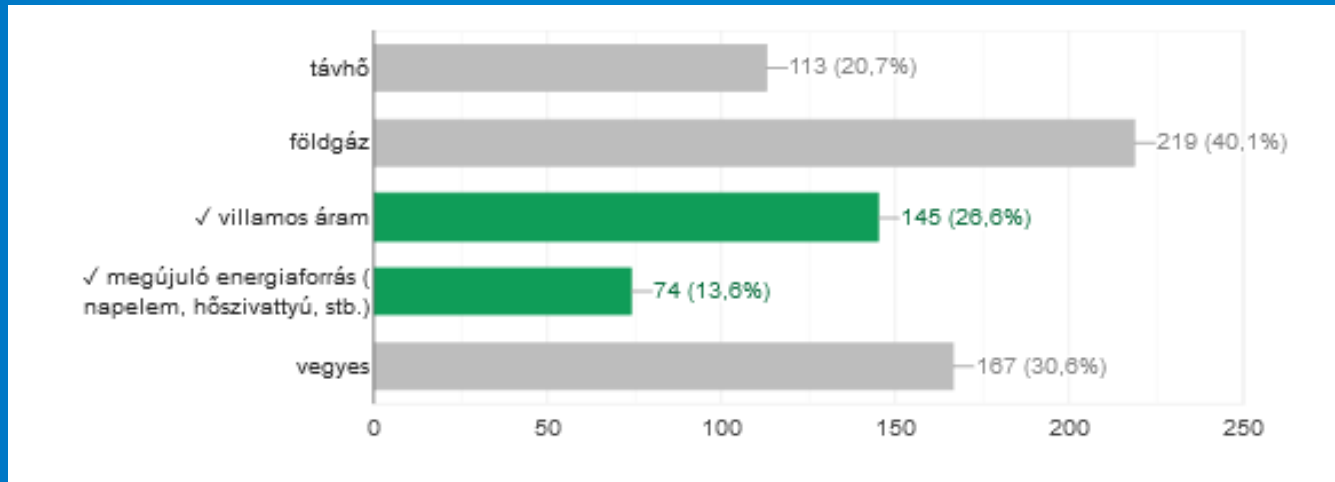

Wie heizt ihr euer Haus?