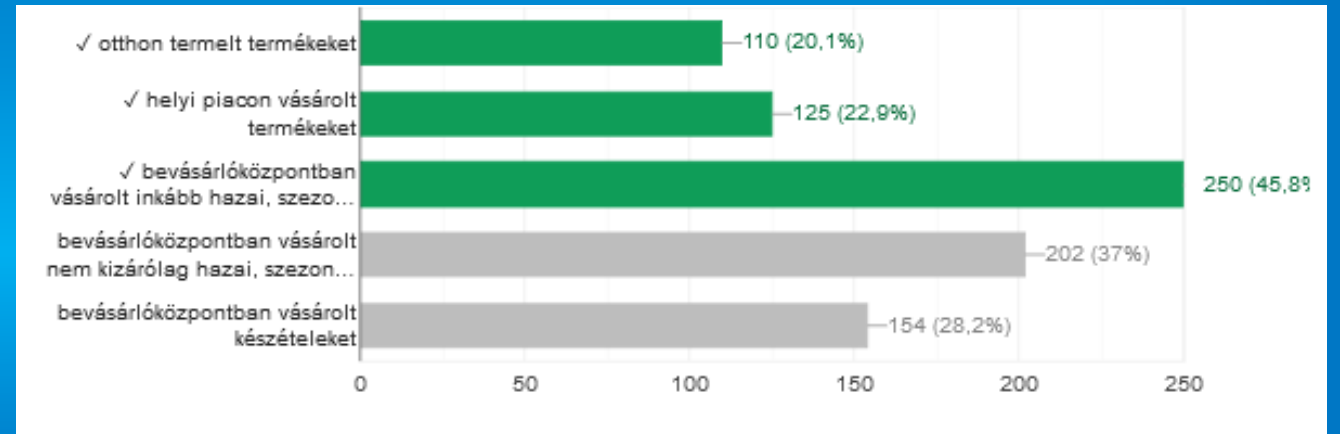

DER ÖKOLOGISCHE FUßABDRUCK ERGEBNIS DES FRAGEBOGENS IN DER SCHULE IN UNGARN

Kitti Veronika Farkas
Eszter Helmeczi
Bendegúz Gyirán
Tamás Németh

Erasmus+

WAS BEDEUTET DER ÖKOLOGISCHE FUßABDRUCK

Es zeigt, wie viele natürliche Ressourcen die menschliche Bevölkerung benötigt , um die von ihr verbrauchten Güter zu produzieren.

DATEN ZUM FRAGEBOGEN:

Unsere Schule hat 620 Schüler und 50 Lehrer.

Davon haben 546 den Fragebogen ausgefüllt.

Das ist 81,49%.

Der Fragebogen wurde ungarisch gefragt und beantwortet.

ZUHAUSE

Wo lebst du?

Wie groß ist euer Haus?

Wie viele Personen leben in deinem Haushalt?

Wie heizt ihr euer Haus?

Was für Wasser trinkt ihr?

MAHLZEITEN

Wie oft pro Woche esst ihr Fleisch?

Wo verzehrst du am meisten?

Welche Arten von Lebensmitteln esst ihr am häufigsten?