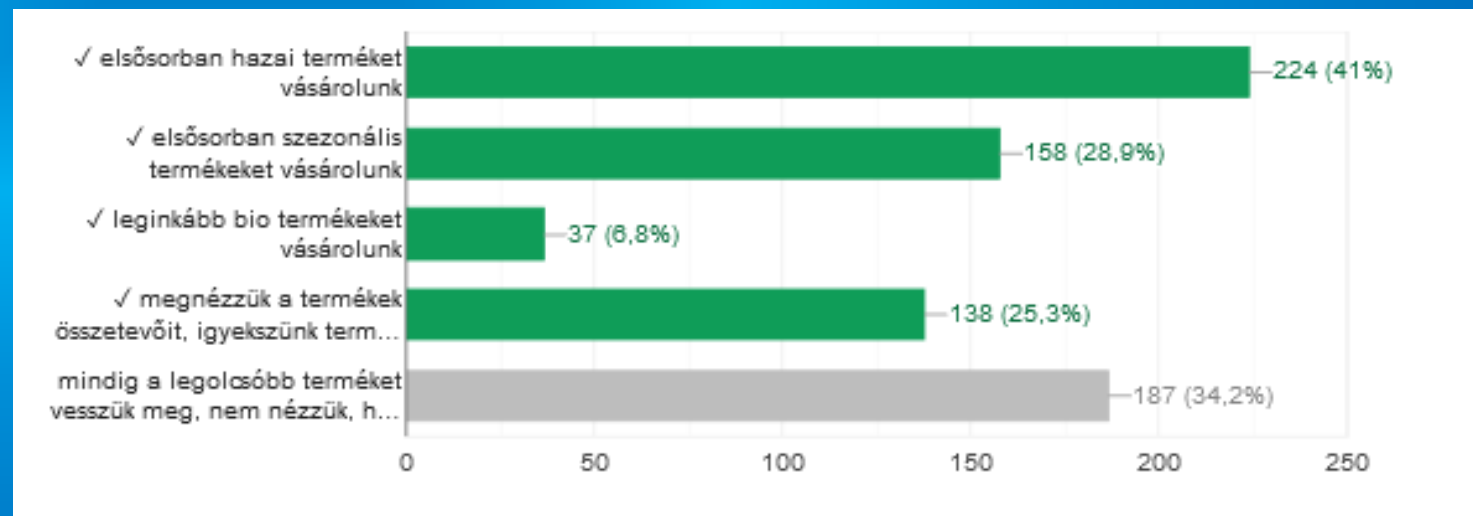

Was trifft auf die Einkäufe von dir und deiner Familie zu?